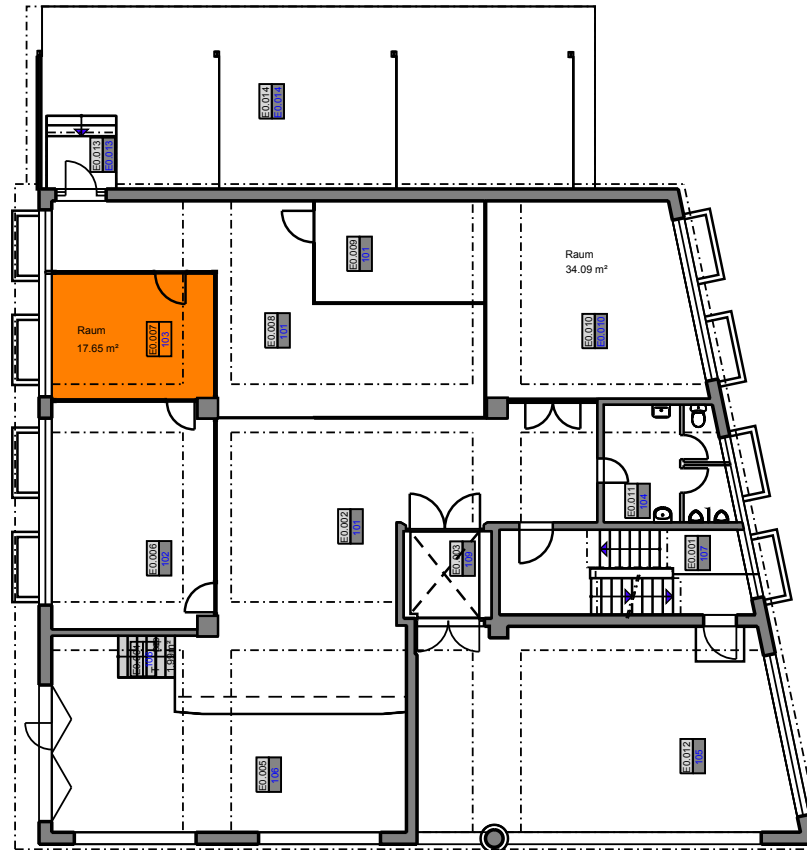

Lagerflächen im EG / neuland 15, 6460 Altdorf

Leerstandsreport

■ Leerstand HNF: **17.70 m²**
 Vermietbare Fläche ab: **17.70 m²**

ALT_GE053
V0412580 X=191080
Höhenn in m ü.M.

O3
 O2
 O1
 E0
 U1

Standort:	Altdorf	Together ahead. RUAG
Gebäude:	Neuland 15	
AO-ID Geschoss:	ALT_GE053.E0	
Objektkurzbez.:	897	
Objektbezeichnung:	Lager	
Masstab:	1:100	
Eigentümer:	RUAG Real Estate AG, Stauffacherstr. 65, 3000 Bern 22	