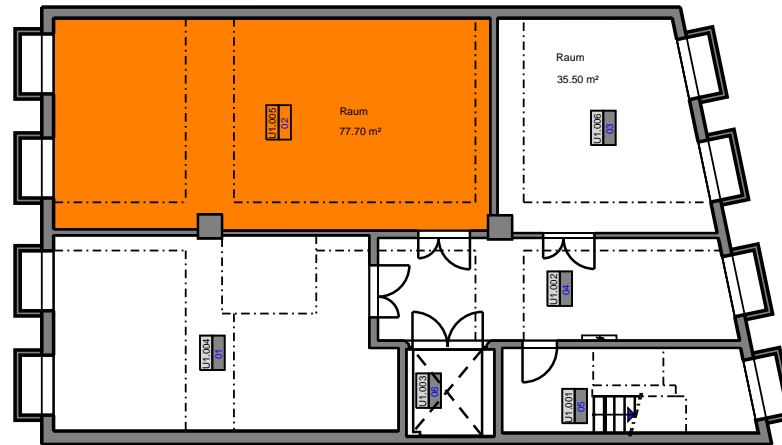

### Leerstandsreport

■ Leerstand HNF: **77.70 m<sup>2</sup>**  
 Vermietbare Fläche: **77.70 m<sup>2</sup>**

ALT.GE053  
 Fläche 1392 m<sup>2</sup> = 19'1080  
 Höhen in m ü.M.

O3  
 O2  
 O1  
 E0  
 U1