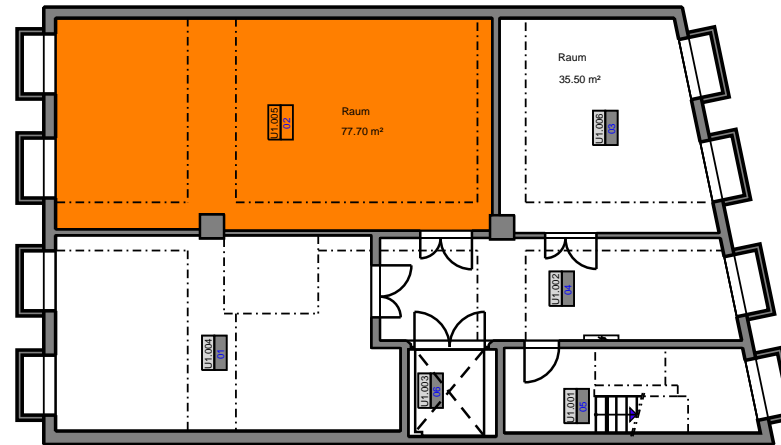

### Leerstandsreport

■ Leerstand HNF: **77.70 m<sup>2</sup>**  
 Vermietbare Fläche: **77.70 m<sup>2</sup>**

ALT.GE053  
 Fläche 1392 m<sup>2</sup> = 19'1080  
 Höhen in m ü.M.

O3  
 O2  
 O1  
 E0  
 U1